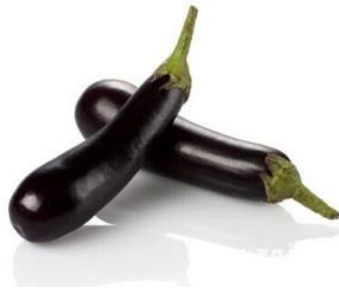

2017 年高中美术静物素描材质分类物品列表

材质	物品	
(一) 塑胶类	1.雨鞋 	2.球（篮球、足球或排球） 
	3.喷水器 	4.垃圾篓 
	5.浇花器 	

(二) 蔬果类

1. 苦瓜

2. 南瓜

3. 柠檬

4. 玉蜀黍

5. 茄子

(三) 食品类

1.发糕

2.蛋塔

3.白吐司

4.条状饼干（手指饼或烟仔饼）

5.油条

(四) 金属类

1. 小锅子